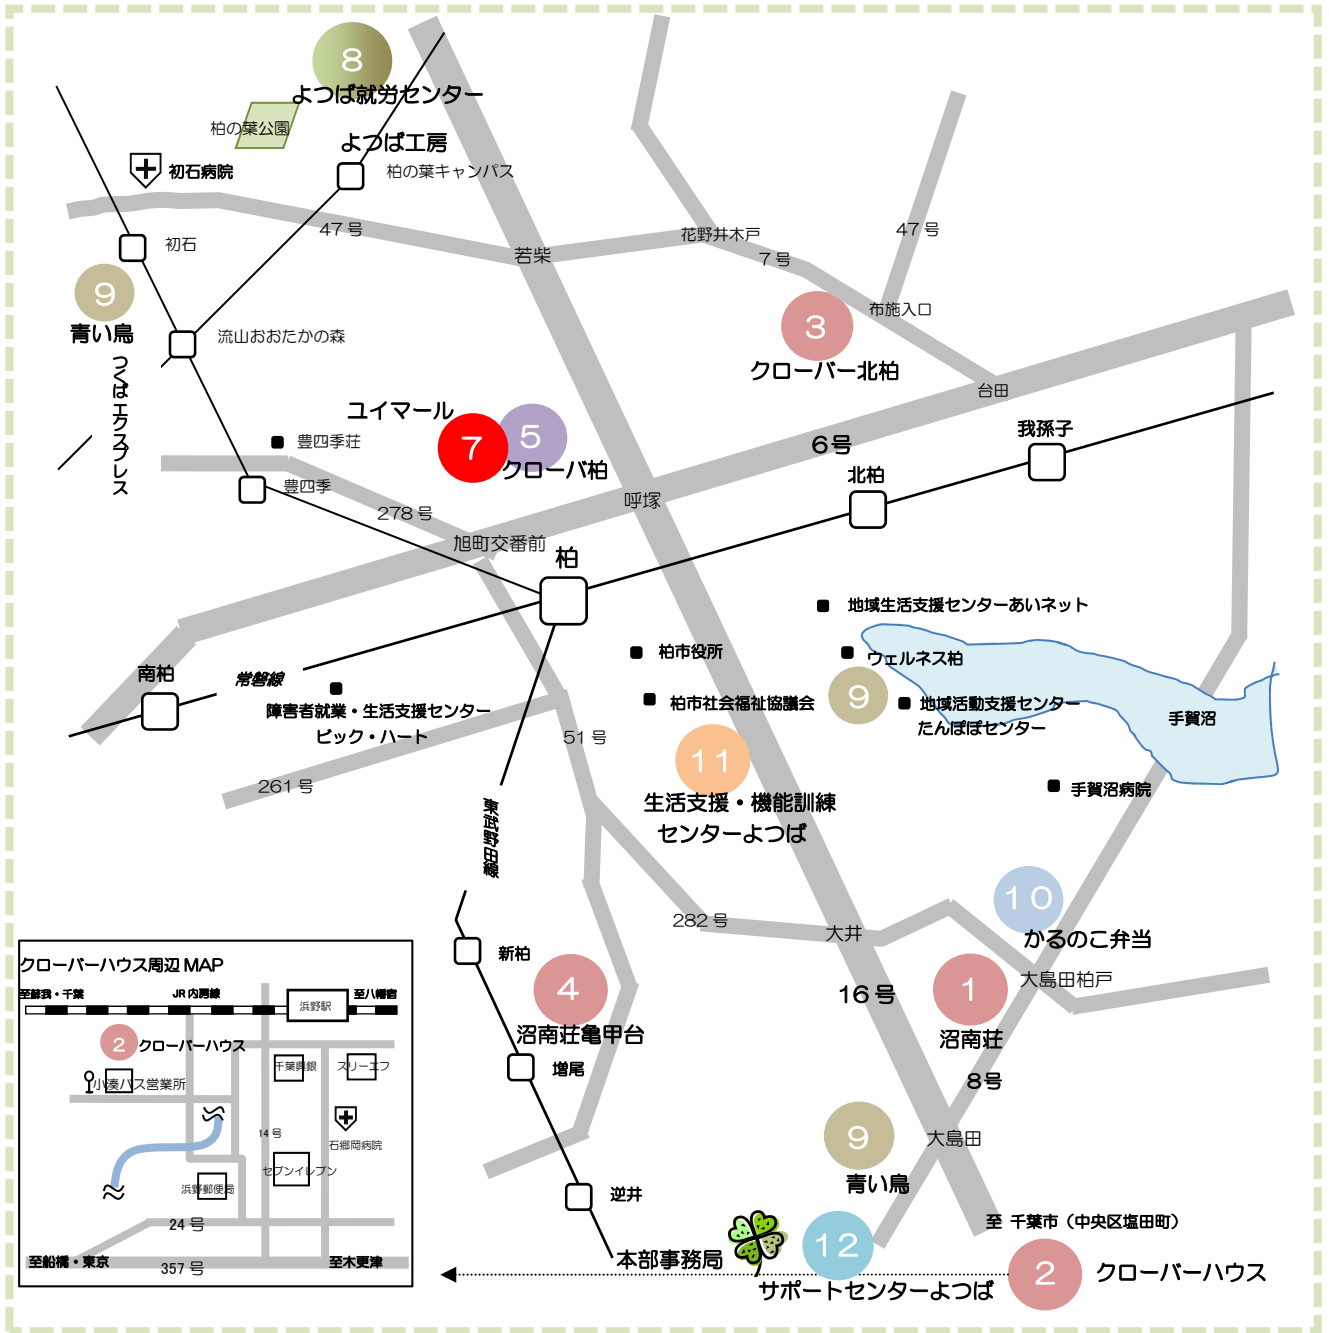

社会福祉法人よつば 事業所マップ（柏市周辺）

	よつば本部	事務局	柏市大津ヶ丘3-4-1-101	04-7199-7931
①	沼南荘	グループホーム	柏市大井718ビュ-大木戸1-104	04-7193-5032
②	クローバーハウス	グループホーム	千葉市中央区塩田町212-21ポグリソA103	043-208-2272
③	クローバー北柏	グループホーム	柏市根戸409-11 ヴィズル 201	04-7179-5870
④	沼南荘亀甲台	グループホーム	柏市亀甲台町2-1-7 木村ハイツ	04-7193-5032
⑤	クローバ柏	地域活動支援センター	柏市松ヶ崎749-2	04-7146-1267
⑦	ユイマール	就労移行支援事業	柏市明原1-2-4第二田中ビル2F	04-7197-2507
⑧	よつば工房	就労継続支援事業B型	柏市柏の葉5-3	04-7133-3046
⑨	青い鳥	就労継続支援事業B型	柏市大津ヶ丘3-5-1-105	04-7199-8119
⑩	かるのこ	就労継続支援事業A型	柏市大井1872-2	04-7199-7930
⑪	生活支援・機能訓練センターよつば	介護予防通所介護	柏市八幡町3-65	04-7166-8748
⑫	サポートセンターよつば	相談支援事業	柏市大津ヶ丘3-4-1-101	04-7199-7931